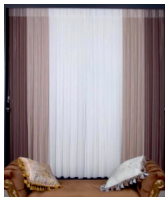

GOLDSTEIN

Lamellenvorhang Atelier

Beratung + Aufmass + Montage

Der Lamellenvorhang auch Vertikal-Lamellen genannt, dient als Sichtschutz und Sonnenschutz. Die Bedienung erfolgt mittels Zugschnur und Wendekette. Dem eigenen Geschmack sind dabei keine Grenzen gesetzt, 39 Farben können kombiniert und genau nach den eigenen Vorstellungen positioniert werden. Besonders praktisch ist, dass die einzelnen Stoffbahnen einfach abgenommen und ersetzt werden wodurch immer wieder neuer Schwung und Farben in die Zimmer kommt. Der Lamellenvorhang besteht aus 100% Polyester und ist Waschmaschinen fähig.